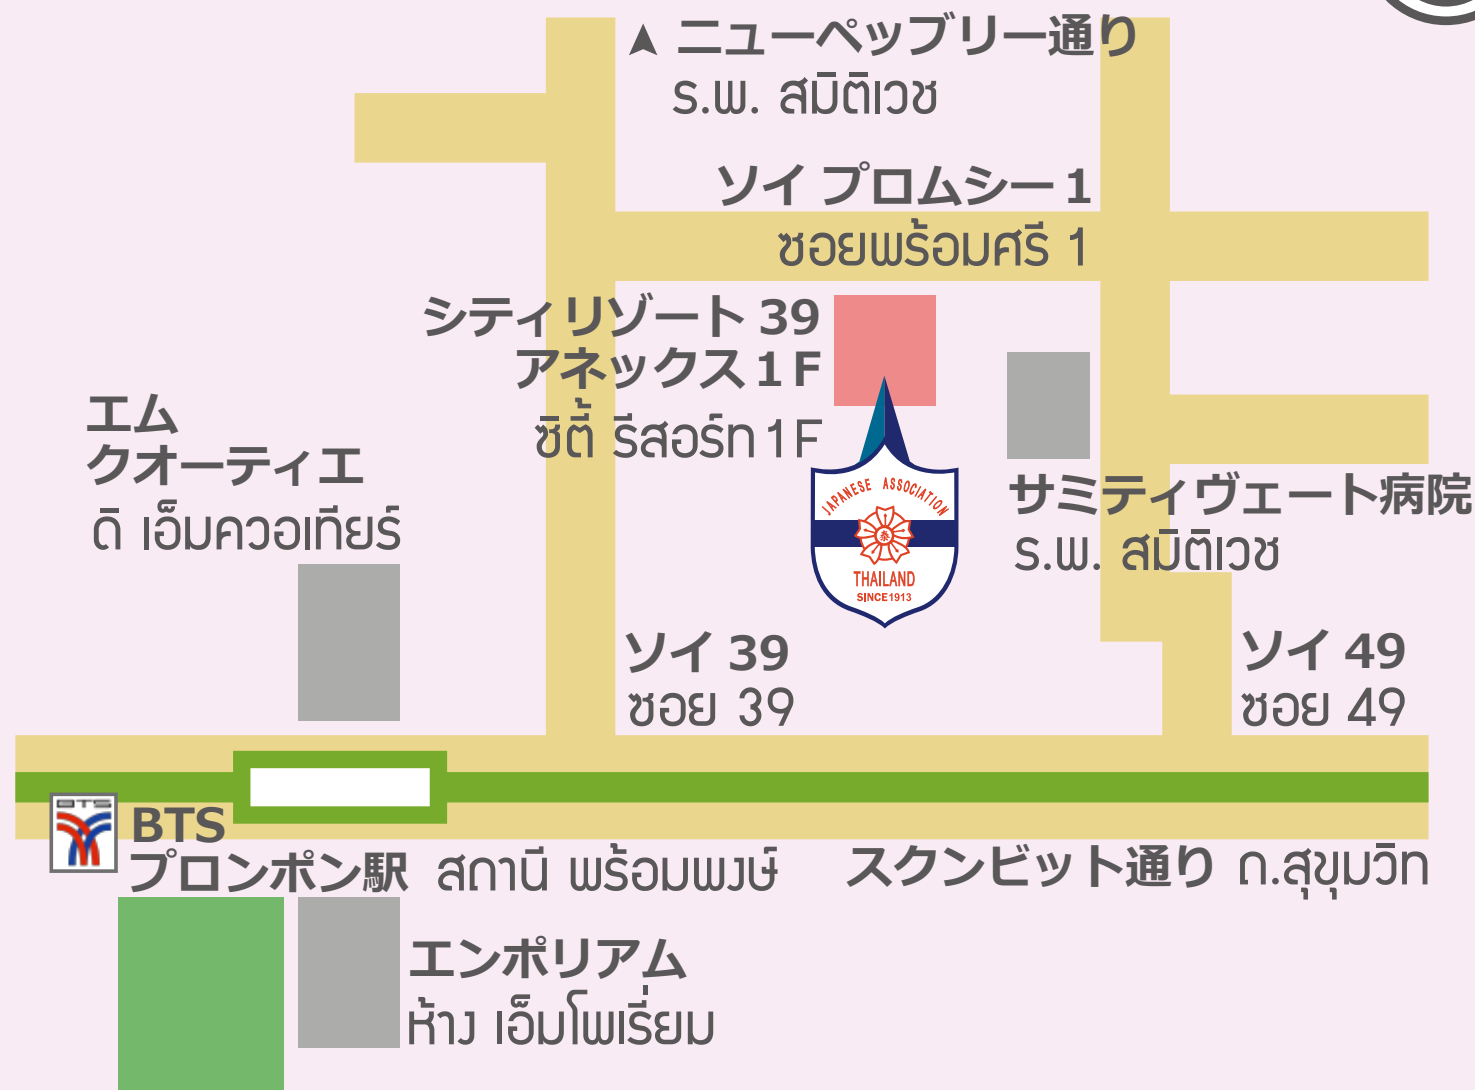

別館 (スクムビット) へのアクセス方法

別館(スクムビット)

電車での行き方

BTS プロンポン駅より徒歩 15 分。
ソイ 39 を 700m 直進して右折、
更に 300m。フジスーパー 3 号店・
奥のコンドミニアム 1 階。

シーローでの行き方

ソイ 39 入口の「シーロー」で 3 分。
30THB。「Citi Resort Fuji3(サーム)」
と教えてください。

車での子き方

スクンビットソイ 39 からニュー
ペップリー通りに向かって直進、
最初の信号のソイปฐมศรี 1 を
右折 (時間帯によって右折制限の
場合がありますのでご注意ください)
フジスーパー 3 号店の入っ
ているシティリゾートアネックスの
1F にあります。

住所

1st Fl. Citi Resort Sukhumvit 39
Annex, 181/9 Soi 39 Sukhumvit Rd.,
Bangkok 10110
【TEL】 0-2662-4948 ~ 9
【E-mail】 annex@jat.or.th