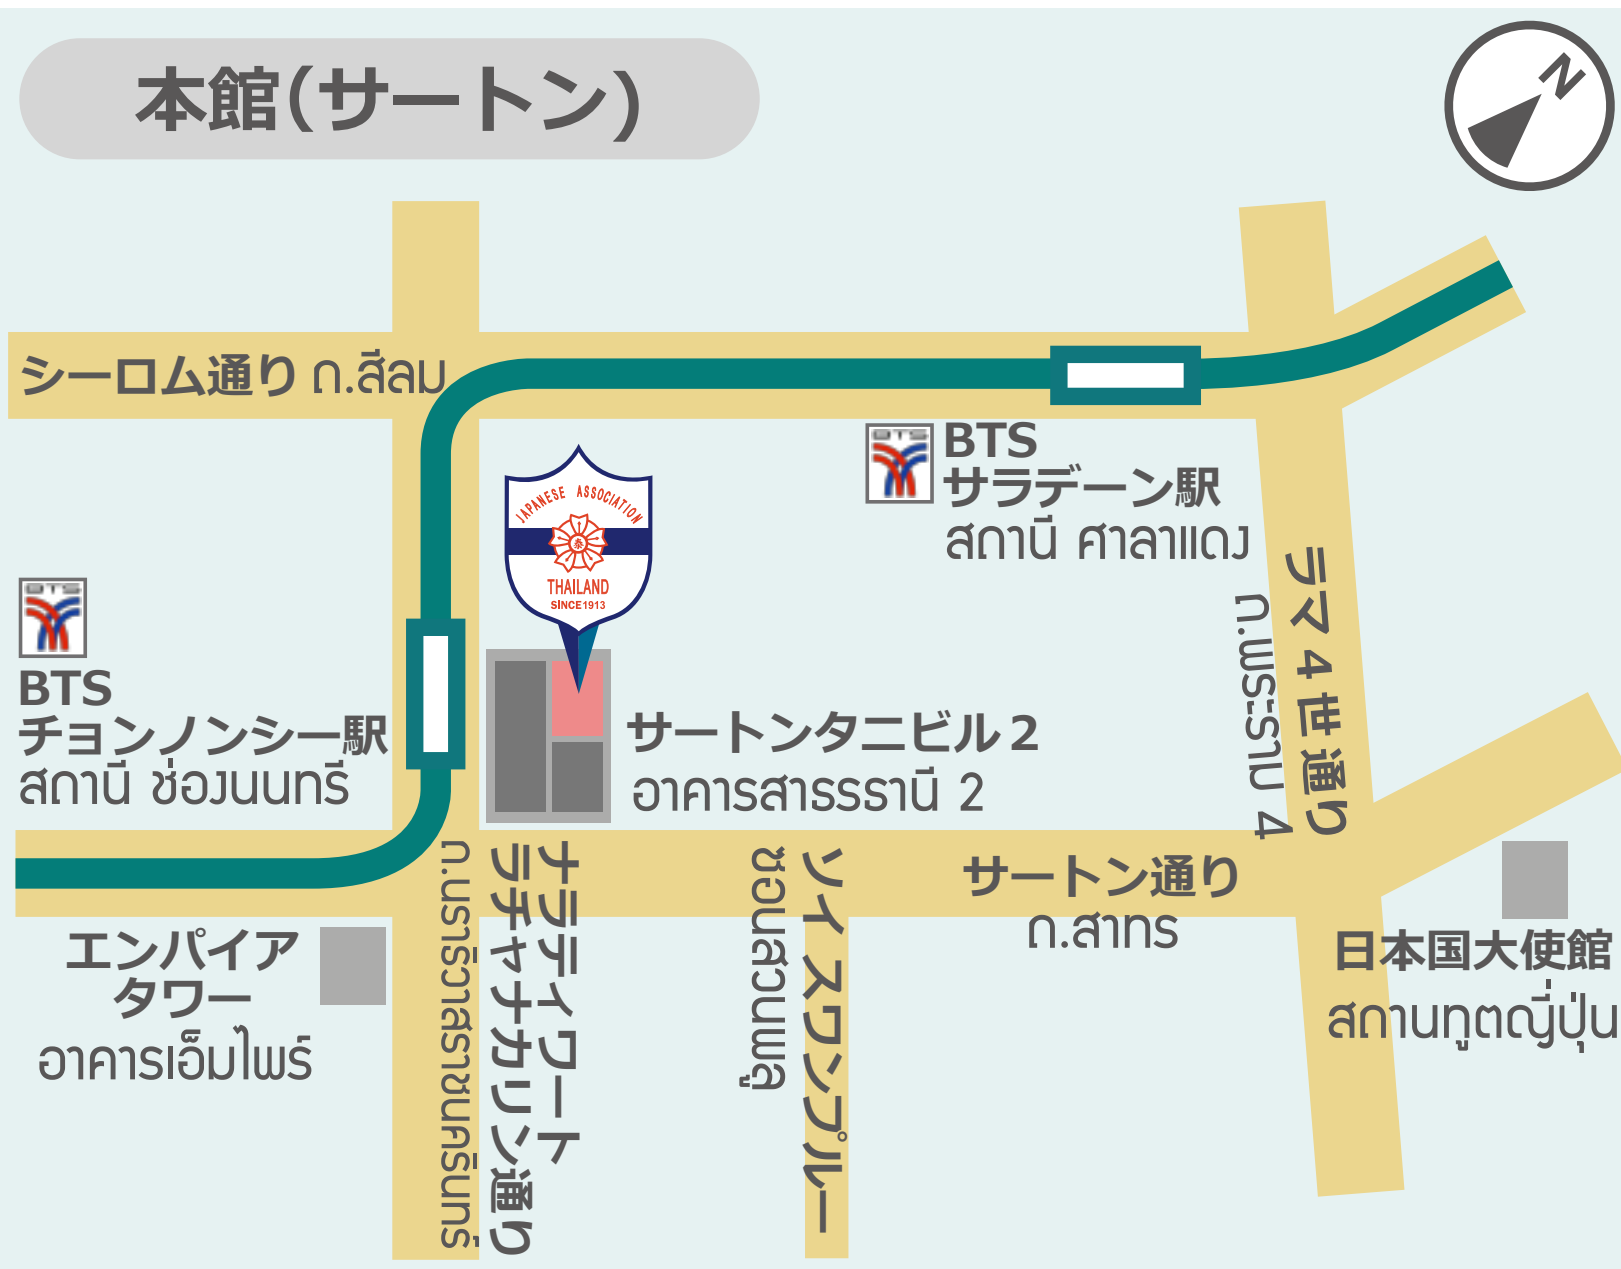

本館（サトーン）へのアクセス方法

本館(サトーン)

電車での行き方

BTS チョンノンシー駅の②番出口に出て、階段を降りた横のビル（1階にマクドナルド、K-BANK）の中を突き抜けた向いのビルの1階へお越しください。

車での行き方

北サトーン通りとナラティワート通りの交差点の北東側にある、サトーンタニビルの一階にあります。

住所

1st Fl. Sathorn Thani Bldg. II,
92/2 North Sathorn Rd., Bangrak,
Bangkok 10500
【TEL】 0-2236-1201(代)
【FAX】 0-2236-1131
【E-mail】 info@jat.or.th