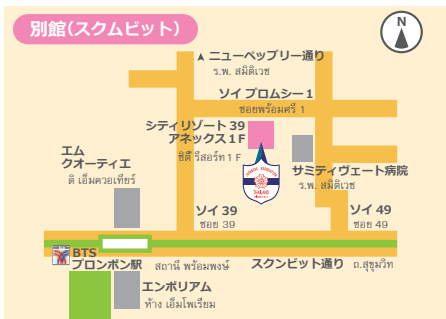

別館（スクムビット）

1st Floor. Citi Resort Sukhumvit 39 Annex, 181/9 Soi 39 Sukhumvit Rd., Bangkok 10110

別館（スクムビット）

TEL: 02-662-4948～9 / FAX: 02-662-7270 / E-mail: annex@jat.or.th
【月～土曜日】9:00～17:00（第一土曜除く）

別館一般図書館

蔵書数は約10,000冊以上。1度に5冊まで、2週間、無料で貸出。
【月～金曜日】9:30～15:30【土曜日】9:30～16:00（第一土曜除く）

バンコク子ども図書館

TEL: 02-662-4950
火・水・金・土曜日（第1土曜は休館）10:30～16:00
※ 春・夏休みや祝日などで休館、開館時間の変更あり。