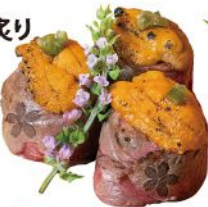

当日限定・特別メニュー

เมนูพิเศษ

ข้าวห่อเนื้อเซนไดเกรด A5 หน้าอุนิ
A5仙台牛の
肉巻きウニ炙り

新日本料理・しぶしば